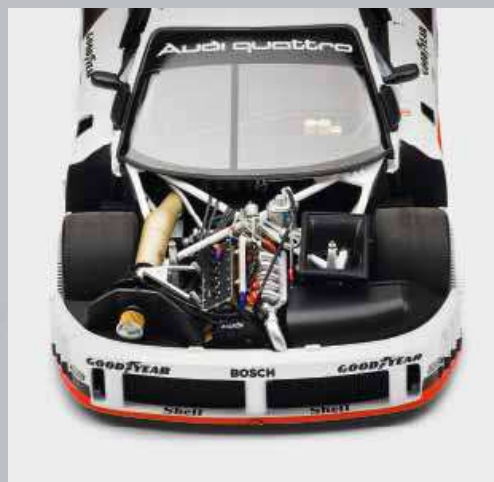

## MODELE AUDI

### Modele MOTORSPORT CLASSIC

*Skala 1:18*

**Audi 90 quattro IMSA GTO (1989r.)**

nr kat.: Q5030600305

**458 pln**

**Audi quattro - Rallye Monte Carlo 1984 Walter Röhrl**

nr kat.: Q5030400305

**458 pln**

**Auto Union Rennwagen Typ C (1936-37r.)**

nr kat.: Q5030300605

**1018 pln**

## Skala 1:43

**Audi Sport quattro  
Antriebsstrang (1985r.)**  
nr kat.: Q5030500603

**156 pln**

**Audi 90 quattro  
IMSA GTO (1989r.)**  
nr kat.: Q5030600203

**178 pln**